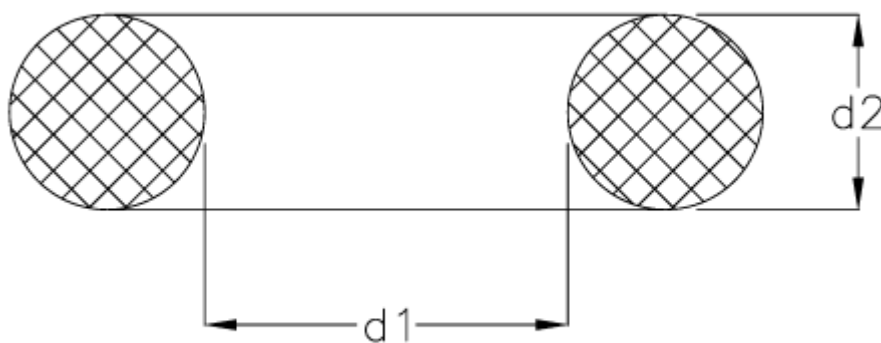

Varenummer: 159006000200000
Beskrivelse: KLEE O-ring 6x2 NBR70 Sort

Mål

d1 = 6.00

d2 = 2.00

Størrelse = 6 x 2